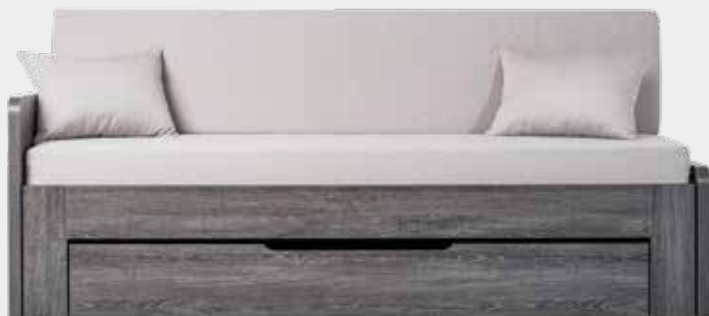

Prehľad

Posteľ Duovita

2v1 - sedačka a posteľ
Plnohodnotné dvojlôžko
Ľahké rozloženie
Vrátane lamelového / latového roštu
Výber z mnohých čalúnení
Vo variante bez opierok rúk, s jednou
či oboma opierkami
Úložný priestor