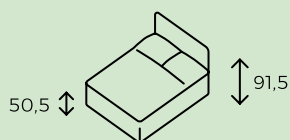

Možnosť pevného úložného
priestoru pod roštom

Rozmery

VÝŠKA BOČNICE A ČELA

Materiál

LAMINO

Hrúbka materiálu

NADŠTANDARDNÁ HRÚBKA
MATERIÁLU 3,8 CM

Povrchová úprava