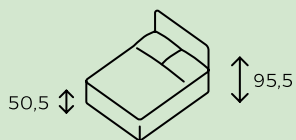

Detail čela
pri nohách

Rozmery

VÝŠKA BOČNICE A ČELA

Materiál

LAMINO

Hrúbka materiálu

NADŠTANDARDNÁ
HRÚBKU MATERIÁLU 3,8 CM

Povrchová úprava