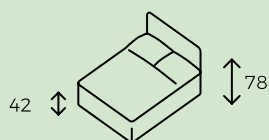

Rozmery

VÝŠKA BOČNICE A ČELA

Materiál

LAMINO

Hrúbka materiálu

NADŠTANDARDNÁ HRÚBKA
MATERIÁLU

Povrchová úprava

FAREBNÝ DEKOR

ROZKLADACIA
POSTEĽ

JEDNODUCHÉ
ROZLOŽENIE
ROŠTU ZA 30 SEC.

VRÁTANE
ROŠTU

ÚLOŽNÝ
PRIESTOR

DUB
SVETLÝ

DUB
HNEDÝ

DUB
ČIERNY

DUB
BIELY

AGÁT

FARBY
ČALÚNENIA