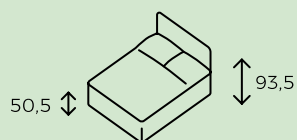

Grado

GRADO MAX

Aktuálna cena tu

Špeciálny tvarový spoj
zamedzuje presvitaniu

Výnimočný kaskádovitý tvar
čela postele a nočného stolíka

Rozmery

VÝŠKA BOČNICE A ČELA

Materiál