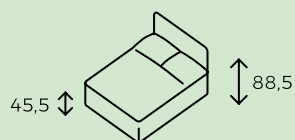

Úložná zásuvka

Vento

Aktuálna cena tu

Tvarový spoj - pri schnutí
dreva časom nepresvitá

AHORN

Buk prírodný,
cinkovaná škárovka

Rozmery

VÝŠKA BOČNICE A ČELA