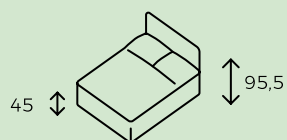

Noční stolek - Masiv police

Noční stolek
- Masiv jednozásuvka

ÚP masiv zásuvka

Veroli

Aktuálna cena tu

Mierne zošikmené čelo

Úložný priestor

Rozmery